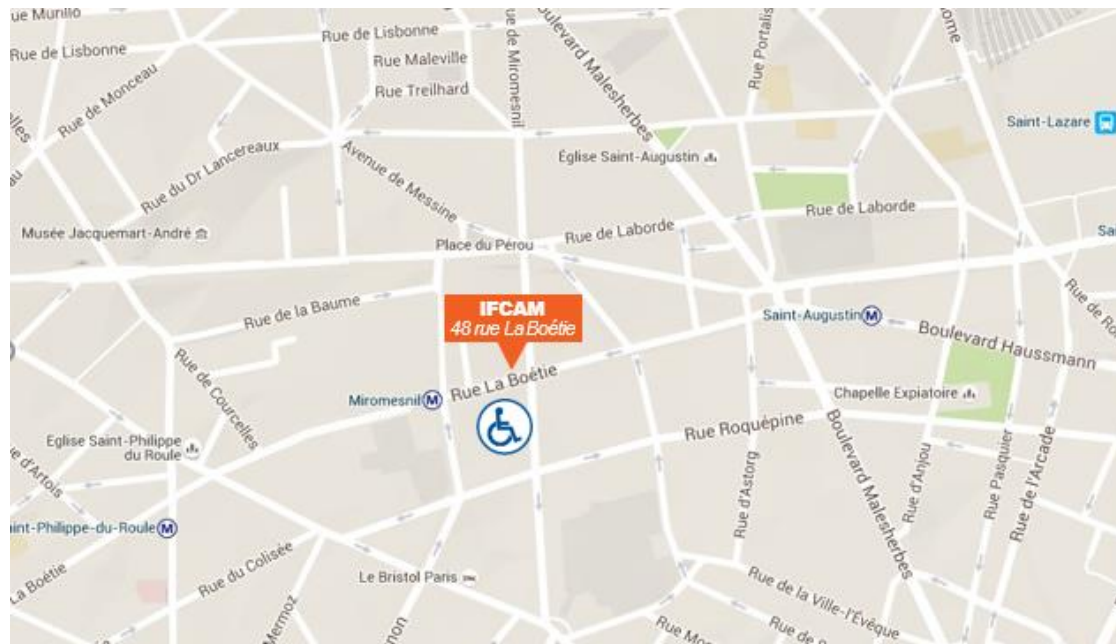

Métros 4 : Arrêt Mairie de Montrouge (7/8 min de marche)

Métro 13 : Arrêt Châtillon-Montrouge (15 min de marche)

EN BUS

Ligne 68 : Place des Etats-Unis/ Mairie de Montrouge

Ligne 126 : Arrêt Radiguey

Ligne 128 : Arrêt Mairie de Montrouge

LES APPLICATIONS UTILES

CityMapper ou **Bonjour RATP** :

Entrez votre lieu de départ et lieu d'arrivée, l'application vous propose tous les moyens pour y aller (bus, métro, RER, taxi, vélo...)

Plan d'accès – Campus Boétie, Paris 8